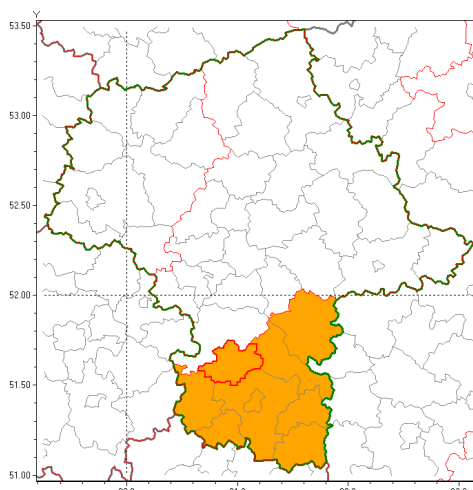

Zasięg ostrzeżenia w województwie

Burze z gradem

Ostrzeżenie meteorologiczne Nr 1

Nazwa biura	IMGW-PIB Centralne Biuro Prognoz Meteorologicznych w Warszawie
Zjawisko/stopień zagrożenia	Burze z gradem/ 2
Obszar	województwo mazowieckie powiat białobrzeski
Ważność	od godz. 16:00 dnia 21.06.2018 do godz. 01:00 dnia 22.06.2018
Przebieg	Prognozuje się wystąpienie burz z opadami deszczu miejscami od 15 mm do 30 mm, lokalnie, w wyniku sumowania opadu za cały okres, do 50 mm oraz porywami wiatru do 100 km/h. Miejscami grad.
Prawdopodobieństwo wystąpienia zjawiska(%)	80%
Uwagi	Brak.
Dyrektor synoptyk IMGW-PIB	Mateusz Barczyk
Godzina i data wydania	godz. 07:51 dnia 21.06.2018
SMS	IMGW-PIB OSTRZEGA: BURZE Z GRADEM/2 mazowieckie/białobrzeski od 16:00/21.06 do 01:00/22.06.2018 deszcz 50 mm, porywy 100 km/h